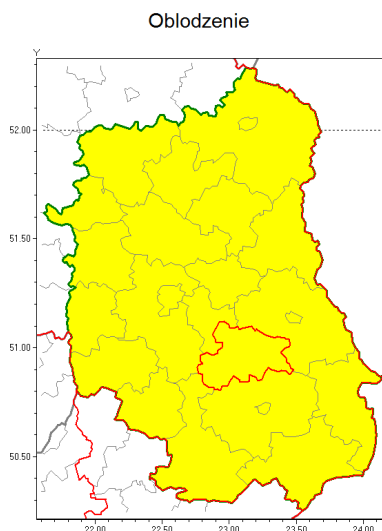

Zasięg ostrzeżenia w województwie

Ostrzeżenie meteorologiczne Nr 12

Nazwa biura	IMGW-PIB Centralne Biuro Prognoz Meteorologicznych w Warszawie
Zjawisko/stopień zagrożenia	Oblodzenie/ 1
Obszar	województwo lubelskie powiat krasnostawski
Ważność	od godz. 18:00 dnia 31.01.2019 do godz. 08:00 dnia 01.02.2019
Przebieg	Prognozuje się zamarzanie mokrej nawierzchni dróg i chodników po opadach mokrego śniegu i deszczu ze śniegiem. Temperatura minimalna około -3°C , temperatura minimalna gruntu około -4°C .
Prawdopodobieństwo wystąpienia zjawiska(%)	80%
Uwagi	Brak.
Dyrektor synoptyk IMGW-PIB	Katarzyna Cisiłowska
Godzina i data wydania	godz. 14:03 dnia 31.01.2019
SMS	IMGW-PIB OSTRZEŻENIE: OBLODZENIE/1 lubelskie/krasnostawski od 18:00/31.01 do 08:00/01.02.2019 temp. min. od -4°C do -2°C , przy gruncie do -5°C , lisko.