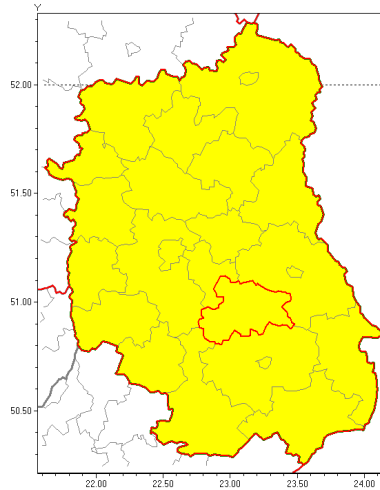

Zasięg ostrzeżenia w województwie

Burze z gradem

Ostrzeżenie meteorologiczne Nr 32

Nazwa biura	IMGW-PIB Centralne Biuro Prognoz Meteorologicznych w Warszawie
Zjawisko/stopień zagrożenia	Burze z gradem/ 1
Obszar	województwo lubelskie powiat krasnostawski
Ważność	od godz. 13:00 dnia 23.05.2019 do godz. 24:00 dnia 23.05.2019
Przebieg	Prognozuje się wystąpienie burz z opadami deszczu miejscami od 25 mm do 30 mm oraz porywami wiatru do 70 km/h. Miejscami może liwy grad.
Prawdopodobieństwo wystąpienia zjawiska(%)	80%
Uwagi	Brak.
Dyrektor synoptyk IMGW-PIB	Anna Woźniak
Godzina i data wydania	godz. 09:53 dnia 23.05.2019
SMS	IMGW-PIB OSTRZEŻENIE: BURZE Z GRADEM/1 lubelskie/krasnostawski od 13:00/23.05 do 24:00/23.05.2019 deszcz 30 mm, porywy 70 km/h.